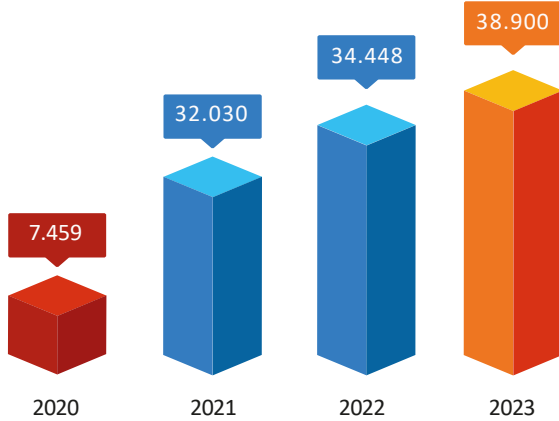

المعرض التجاري إندونيسي عام 2024 للتواصل مع أفضل الموردين في إندونيسي.

ساعات الزيارة :

الأربعاء - السبت

9، 12 أكتوبر 2024

09:00 صباحاً - 7:00 مساءً

الفعاليات:

- مطابقة الأعمال • B2B البعثة التجارية • الندوة الدولية
- استشارات الأعمال • توقيع مذكرة التفاهم/خطة
- التفاهم/العقد • ليلة المشتريين • جائزة الصحيف

المعرض التجاري الإندونيسي بالأرقام

زوار TEI من 2020 إلى 2023

أداء TEI عام 2023

38,900
الزوار

1,234
العارضون

116
الدول

5 دول ذات أكبر المعاملات

ماليزيا